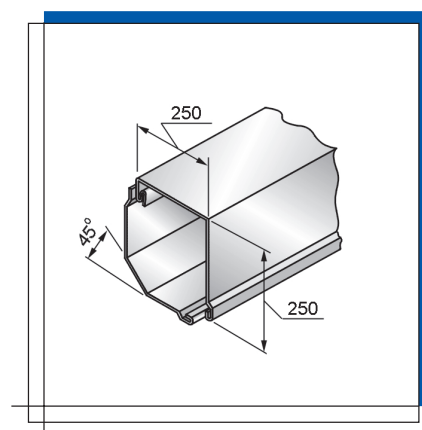

Вес 1 погонного метра, кг ..... Weight per 1 m, kg ..... Gewicht je Lfd.m, kg 2,637
Длина поставки, м ..... Standard length, m ..... Produktionslänge, m 6,0
Норма заказа, м ..... Standard pack, m ..... Bestell norm, m 18,0