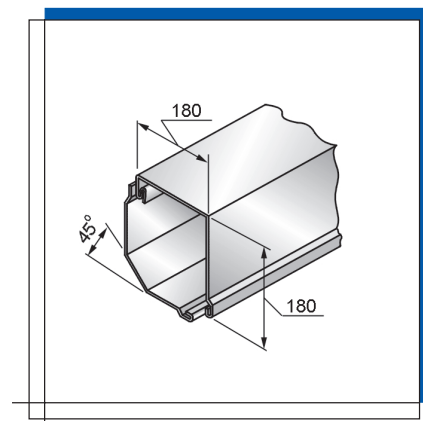

Вес 1 погонного метра, кг ..... Weight per 1 m, kg ..... Gewicht je Lfd.m, kg 1,643
Длина поставки, м ..... Standard length, m ..... Produktionslänge, m 6,0
Норма заказа, м ..... Standard pack, m ..... Bestell norm, m 30,0