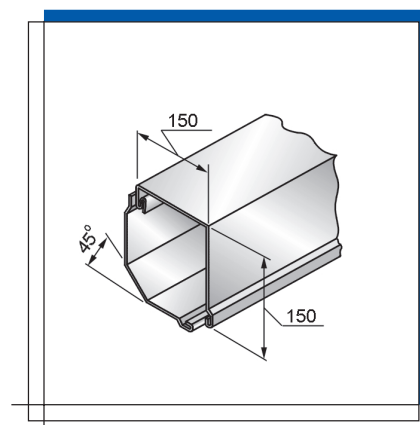

Вес 1 погонного метра, кг ..... Weight per 1 m, kg ..... Gewicht je Lfd.m, kg 1,374
Длина поставки, м ..... Standard length, m ..... Produktionslänge, m 6,0
Норма заказа, м ..... Standard pack, m ..... Bestell norm, m 30,0