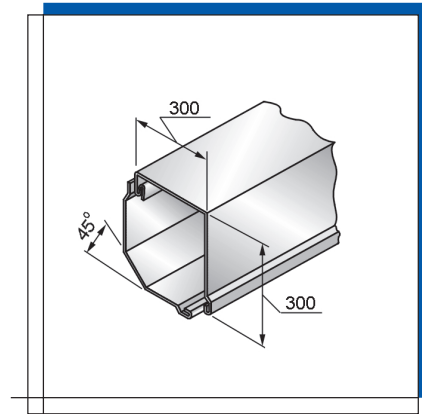

КОРОБ ЗАЩИТНЫЙ
SHUTTER BOX
BLENDENKASTEN

SB45/300   Алюминиевый, из 2-х частей, с защитной пленкой
Aluminium, consists of 2 sections, with protective film
Aluminium, besteht aus 2 Teilen,
mit einer Schutzfolie

Цвет	Colour	Farbe	Код • Code • Kode
Белый	white	weiß	1060501
Коричневый	brown	braun	1060502
Серый	grey	grau	1060503
Бежевый	beige	beige	1060504

Вес 1 погонного метра, кг ..... Weight per 1 m, kg ..... Gewicht je Lfd.m, kg 3,203
Длина поставки, м ..... Standard length, m ..... Produktionslänge, m 6,0
Норма заказа, м ..... Standard pack, m ..... Bestell norm, m 18,0