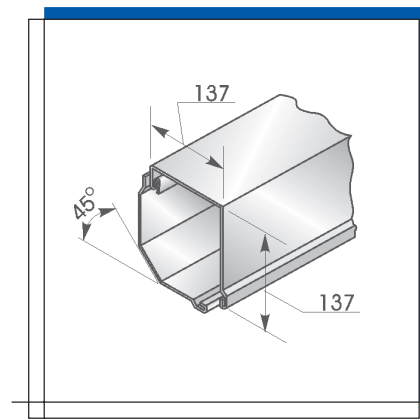

КОРОБ ЗАЩИТНЫЙ
SHUTTER BOX
BLENDENKASTEN

SB45/137   Алюминиевый, из 2-х частей, с защитной пленкой
Aluminium, consists of 2 sections, with protective film
Aluminium, besteht aus 2 Teilen,
mit einer Schutzfolie

Цвет	Colour	Farbe	Код • Code • Kode
Белый	white	weiß	1060021
Коричневый	brown	braun	1060022
Серый	grey	grau	1060023
Бежевый	beige	beige	1060024

Вес 1 погонного метра, кг ..... Weight per 1 m, kg ..... Gewicht je Lfd.m, kg 1,100
Длина поставки, м ..... Standard length, m ..... Produktionslänge, m 6,0
Норма заказа, м ..... Standard pack, m ..... Bestell norm, m 30,0

КОРОБ ЗАЩИТНЫЙ
SHUTTER BOX
BLENDENKASTEN

SB45/150   Алюминиевый, из 2-х частей, с защитной пленкой
Aluminium, consists of 2 sections, with protective film
Aluminium, besteht aus 2 Teilen,
mit einer Schutzfolie

Цвет	Colour	Farbe	Код • Code • Kode
Белый	white	weiß	1060031
Коричневый	brown	braun	1060032
Серый	grey	grau	1060033
Бежевый	beige	beige	1060034