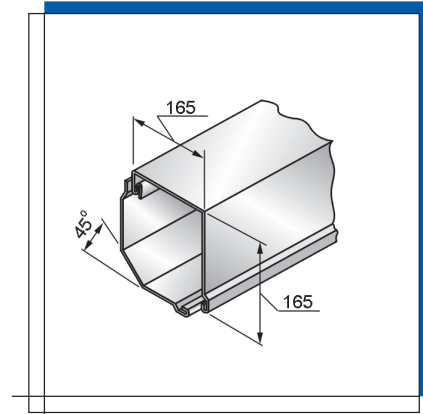

КОРОБ ЗАЩИТНЫЙ
SHUTTER BOX
BLENDENKASTEN

SB45/165   Алюминиевый, из 2-х частей, с защитной пленкой
Aluminium, consists of 2 sections, with protective film
Aluminium, besteht aus 2 Teilen,
mit einer Schutzfolie

Цвет	Colour	Farbe	Код • Code • Kode
Белый	white	weiß	1060101
Коричневый	brown	braun	1060102
Серый	grey	grau	1060103
Бежевый	beige	beige	1060104

Вес 1 погонного метра, кг ..... Weight per 1 m, kg ..... Gewicht je Lfd.m, kg 1,502
Длина поставки, м ..... Standard length, m ..... Produktionslänge, m 6,0
Норма заказа, м ..... Standard pack, m ..... Bestell norm, m 30,0

КОРОБ ЗАЩИТНЫЙ
SHUTTER BOX
BLENDENKASTEN

SB45/180   Алюминиевый, из 2-х частей, с защитной пленкой
Aluminium, consists of 2 sections, with protective film
Aluminium, besteht aus 2 Teilen,
mit einer Schutzfolie

Цвет	Colour	Farbe	Код • Code • Kode
Белый	white	weiß	1060201
Коричневый	brown	braun	1060202
Серый	grey	grau	1060203
Бежевый	beige	beige	1060204