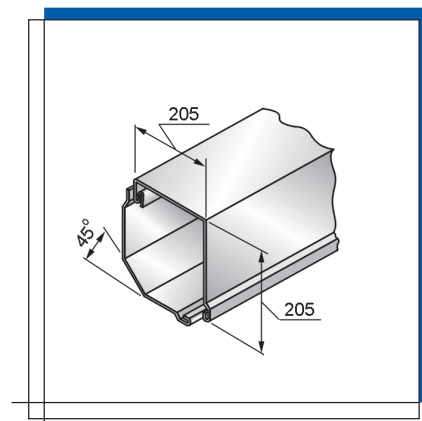

КОРОБ ЗАЩИТНЫЙ
SHUTTER BOX
BLENDEKASTEN

SB45/205   Алюминиевый, из 2-х частей, с защитной пленкой
Aluminium, consists of 2 sections, with protective film
Aluminium, besteht aus 2 Teilen,
mit einer Schutzfolie

Цвет	Colour	Farbe	Код • Code • Kode
Белый	white	weiß	1060301
Коричневый	brown	braun	1060302
Серый	grey	grau	1060303
Бежевый	beige	beige	1060304

Вес 1 погонного метра, кг ..... Weight per 1 m, kg ..... Gewicht je Lfd.m, kg 2,222
Длина поставки, м ..... Standard length, m ..... Produktionslänge, m 6,0
Норма заказа, м ..... Standard pack, m ..... Bestell norm, m 18,0

КОРОБ ЗАЩИТНЫЙ
SHUTTER BOX
BLENDEKASTEN

SB45/250   Алюминиевый, из 2-х частей, с защитной пленкой
Aluminium, consists of 2 sections, with protective film
Aluminium, besteht aus 2 Teilen,
mit einer Schutzfolie

Цвет	Colour	Farbe	Код • Code • Kode
Белый	white	weiß	1060401
Коричневый	brown	braun	1060402
Серый	grey	grau	1060403
Бежевый	beige	beige	1060404